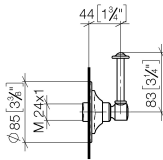

36 104 371

- rotary diverter
- rosette Ø 85 mm

36 104 371

mm [inches]

Codes & Standards

ADA

Certificates

LGA_28456.

36 104 371

Spare parts list

No.	Item Number	Name	Quantity used	Delivery time
1	90 27 97 007 00-08	cover	1	40
2	09 23 10 125-00	nut	1	10
3	90 14 10 063 00 90	seal	1	2
4	09 27 37 101-08	rosette	1	40
5	09 30 30 069 90	screw	1	2
6	09 30 11 194 90	disc	1	2
7	09 18 30 007-08	sleeve	1	60
8	90 28 10 030 00 90	ring	1	2
9	09 12 12 064-08	base	1	60
10	90 14 15 021 00 90	ring	1	2
11	09 21 02 160-08	cover	1	40
12	09 20 37 101-08	handle	1	40
13	09 20 37 001-08	handle	1	40
14	09 28 22 013 90	pipe	1	2
15	11 170 370-08	MADISON Lever insert - Platinum	1	40
16	09 30 30 062-08	screw	1	40