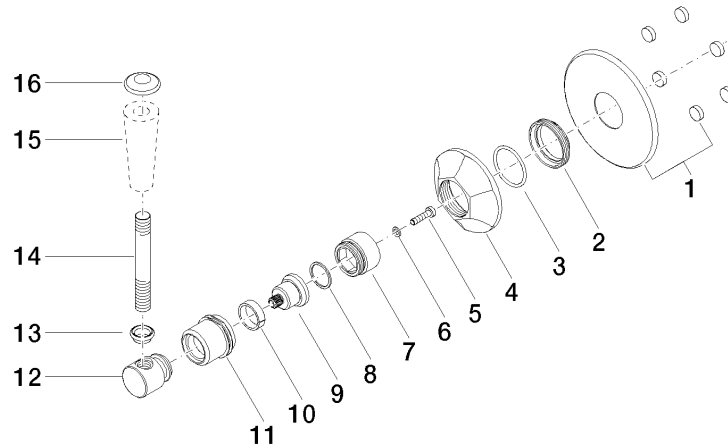

36 104 371

- rotary diverter
- rosette Ø 85 mm

36 104 371

mm [inches]

Codes & Standards

ADA

Certificates

LGA_28456.

36 104 371

Spare parts list

No.	Item Number	Name	Quantity used	Delivery time
1	90 27 97 007 00-08	cover	1	40
2	09 23 10 125-00	nut	1	10
3	90 14 10 063 00 90	seal	1	2
4	09 27 37 101-08	rosette	1	40
5	09 30 30 069 90	screw	1	2
6	09 30 11 194 90	disc	1	2
7	09 18 30 007-08	sleeve	1	60
8	90 28 10 030 00 90	ring	1	2
9	09 12 12 064-08	base	1	60
10	90 14 15 021 00 90	ring	1	2
11	09 21 02 160-08	cover	1	40
12	09 20 37 101-08	handle	1	40
13	09 20 37 001-08	handle	1	40
14	09 28 22 013 90	pipe	1	2
15	11 170 370-08	MADISON Lever insert - Platinum	1	40
16	09 30 30 062-08	screw	1	40